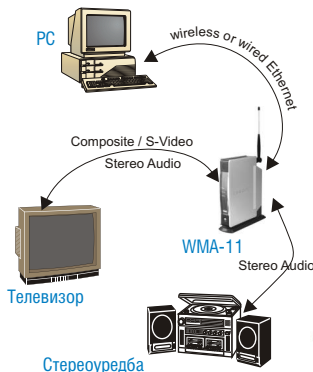

LINKSYS®

WIRELESS ENTERTAINMENT PRODUCTS

Wireless-B Media Adapter

Linksys WMA-11b е елегантен продукт, който Ви позволява да се наслаждавате на дигиталната си музикална колекция и цифрови снимки навсякъде във Вашия дом. Никога повече плетеницата от кабели и конвертори няма да разваля удоволствието от купона! Когато сте с приятели и искате да слушате музика или да покажете най-новите си снимки, най-лесният начин е да използвате стереоуредбата и телевизора. Връзката с Вашето PC почти винаги е досаден проблем. WMA-11b елиминира необходимостта от кабели, конвертори на видеосигнал и безжични AV трансмитери, използвайки предимствата на wireless мрежата. Това устройство е създадено, за да Ви забавлява - инсталира се бързо, използва се лесно, има страхотен дизайн.

$195.00

СПЕЦИФИКАЦИЯ:

- **Връзка с PC:** безжична (802.11b) или кабелна (Ethernet);
- **Аудио формати:** MP3, WMA (M3U и ASX плей-листи) с подреждане по изпълнител, заглавие, жанр...;
- **Видео формати:** JPEG, GIF, TIFF, BMP, сортиране по папки, име на файл или миниатюра (thumbnail);
- **Изходи:** Композитен и S-Video + 2x RCA стерео аудио;
- **Контрол:** Дистанционно управление и OSD менюта;
- **Други опции:** Zoom-функция при преглед на изображението, SlideShow режим на показване, едновременно възпроизвеждане на музика и снимки, WEP криптиране

COMEL
SOFT

ТРАДИЦИОННО НЕСТАНДАРТНИ!

1606 София, ул. "Лайош Кошут" 51;
тел.: 915-69-15; 915-69-20; факс 915-69-16
<http://www.comelsoft.com>; info@comelsoft.com